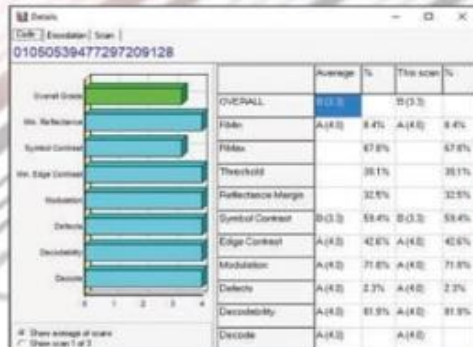

**เครื่องตรวจสอบคุณภาพบาร์โค้ด
Barcode Verifier**

Get it on Google play

ดาวน์โหลดได้ที่ Google play หรือ Android Id

บริษัท เอ็มเอ็มแอนด์เอ็นเอ็น จำกัด

Tel: 02-878 3215 Email: sales@mm-nn.com

Website: www.mm-nn.com